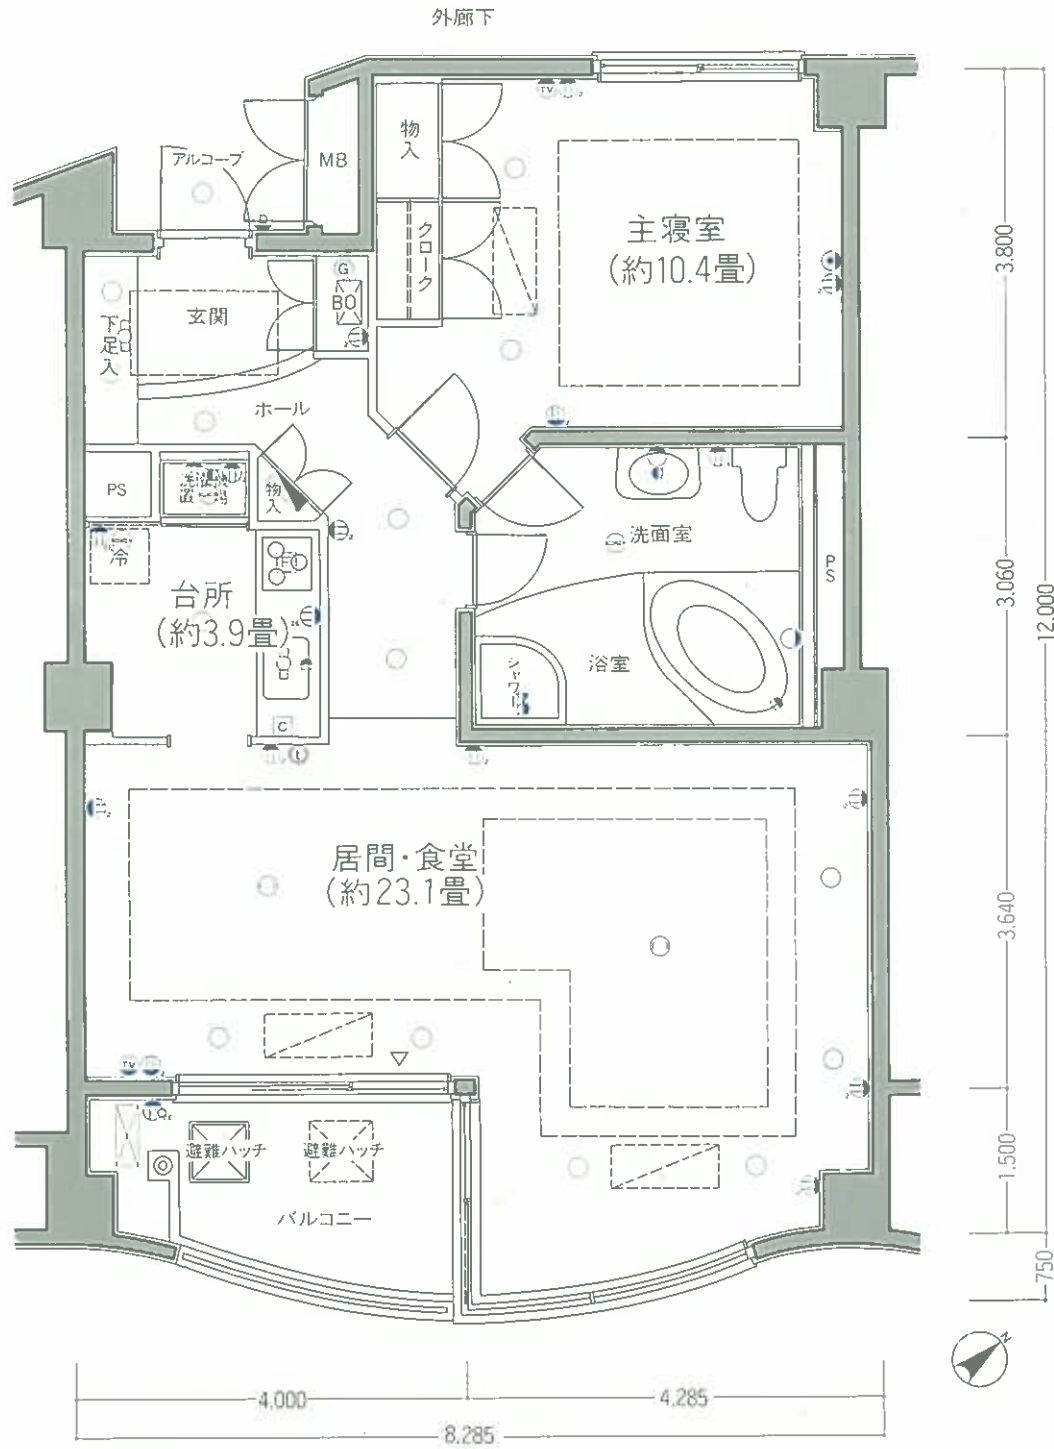

F₁ type

1LD・K+トランクルーム(3戸)

- 住戸専有面積/88.71㎡(約26.83坪)
- バルコニー面積/7.68㎡
- トランクルーム面積/1.21㎡
(地下1階に設置)

凡例

| | | | | |
|-----------|-------------|--------------|-----------|-------------|
| ○ 天井自然灯 | アース付コンセント | 混合水栓 | ガス漏れ感知機 | PS バイブスペース |
| ○ 壁付自然灯 | アース付2口コンセント | 混合水栓シャワー付 | 吸気口 | MB メーターボックス |
| □ 蛍光灯 | テレビアウトレット | インターホン(親) | レンジフードファン | ▽ 掃き出し窓 |
| ○ 引掛シーリング | 電話アウトレット | ドアホン | 分電盤 | □ エアコン室内機 |
| ○ 2口コンセント | | 給湯コントロールボックス | BO ボイラー | □ エアコン室外機 |

縮尺:約1/80